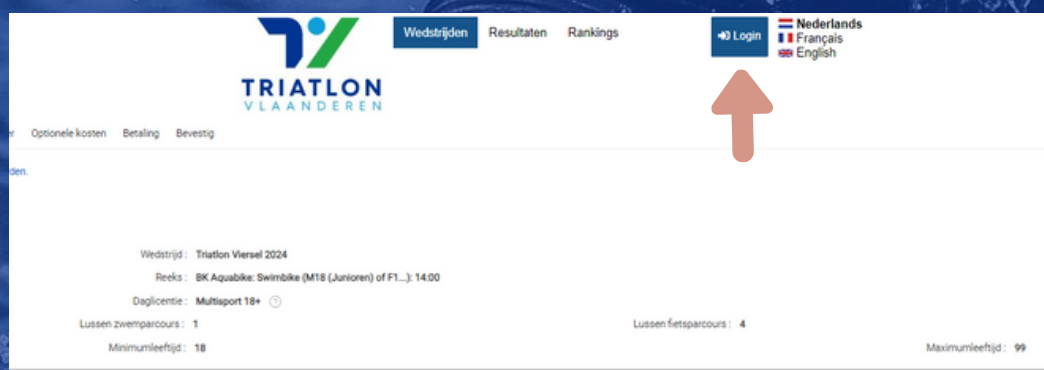

# PARTICIPER AUX EVENEMENTS 3VL

LICENCE COMPETITIVE LF3 EN  
ORDRE?

OUI

JA

VISITEZ LE 3VL CALENDRE ET  
CHOISISSEZ UNE ÉPREUVE ET  
"INSCHRIJVEN"

CONNECTEZ AVEC  
VOTRE COMPTE EN  
LIGNE SUR  
"3NTRANCE"

Modifier mot de  
passe par votre email  
et "Wachtwoord  
vergeten"